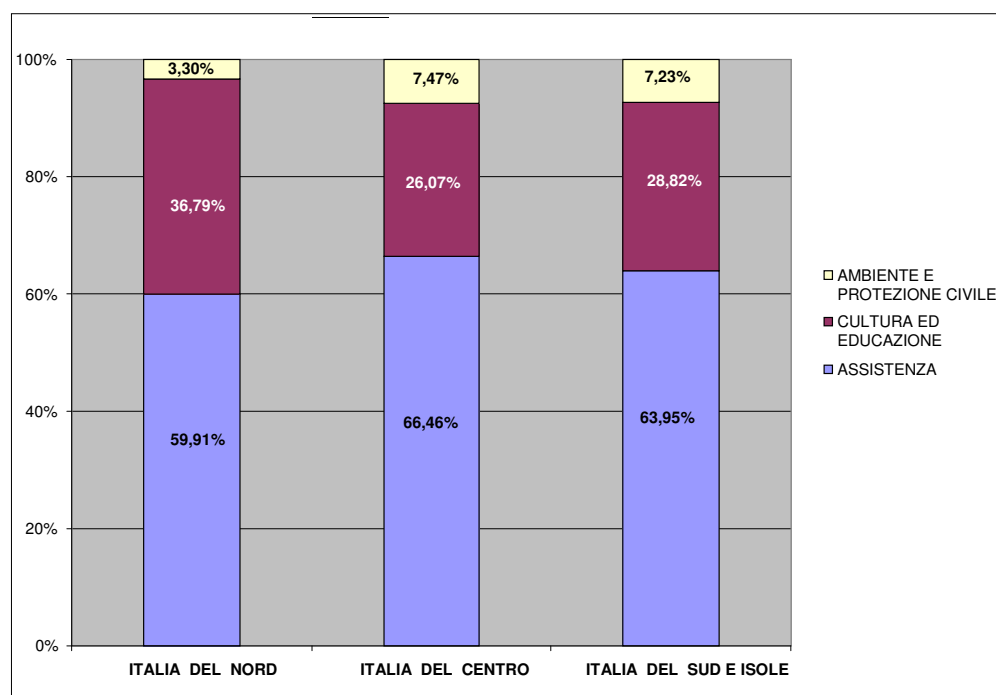

AMBIENTE	169	18,86	138	15,40	589	65,74	896	100,00
PROT. CIVILE	83	11,25	299	40,51	356	48,24	738	100,00
TOTALE AMBIENTE E PROT. CIVILE	252	15,42	437	26,74	945	57,83	1.634	100,00
TOTALE ITALIA	7.645	28,78	5.849	22,02	13.069	49,20	26.563	100,00

	ITALIA		ESTERO	
	26.563	98,34	448	1,66
TOTALE GENERALE			27.011	100,00

- Riepilogo dei settori d'impiego dei volontari avviati nel 2008 suddivisi per aree geografiche:

VOLONTARI AVVIATI AL SCN ALL'ESTERO NEL 2008: 448

- Africa 133 29,69%
- America Nord 2 0,45%
- America Centrale 25 5,58%
- America Sud 160 35,71%
- Asia 21 4,69%
- Europa Occidentale 54 12,05%
- Europa Est 53 11,83%