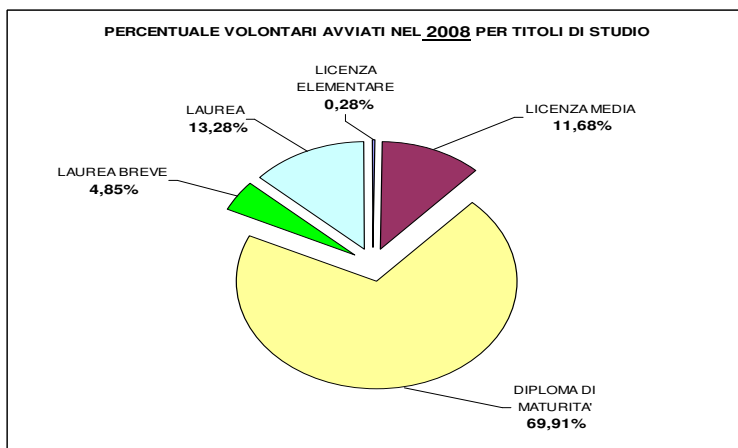

- Percentuale di 27.011 volontari avviati nel 2008 per titoli di studio: