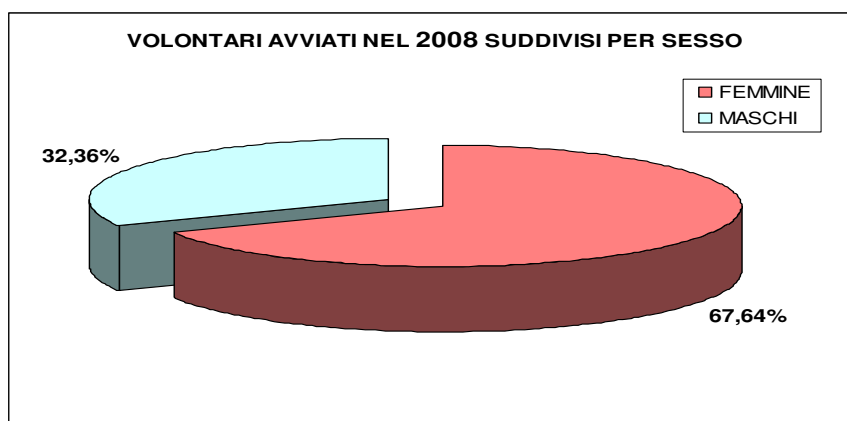

- Ripartizione dei volontari avviati nel 2008 per sesso:

- Maschi 8.740 32,36%
- Femmine 18.271 67,64%