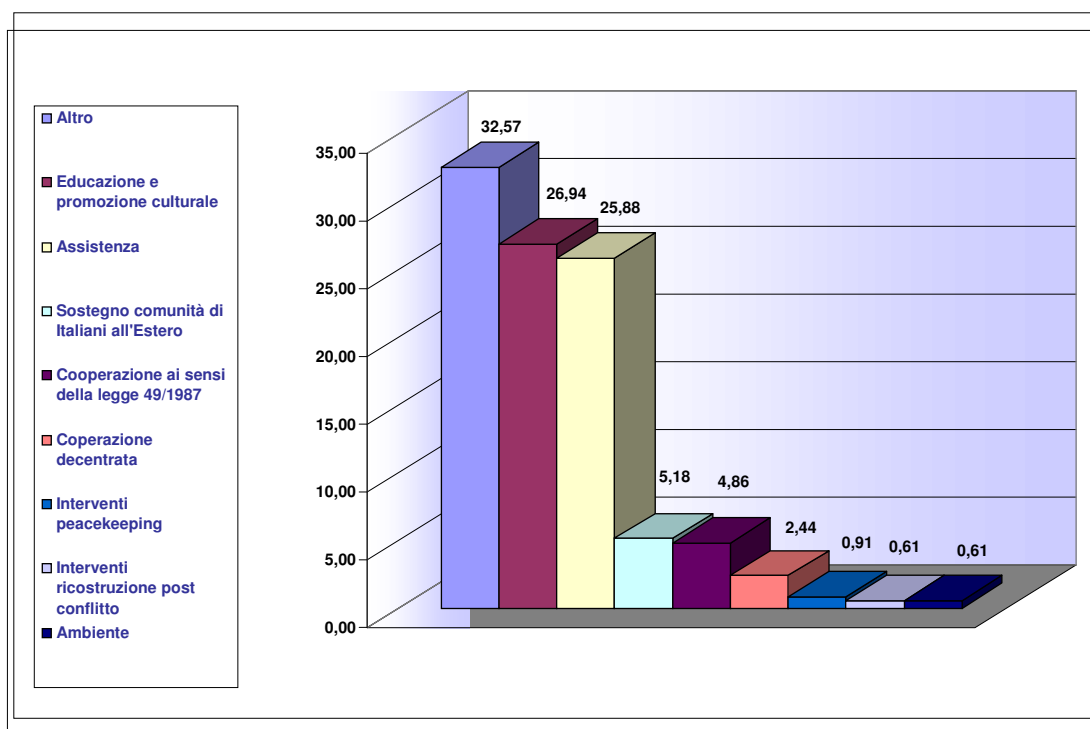

- Ripartizione per aree di intervento dei 448 volontari in SCN all'estero: