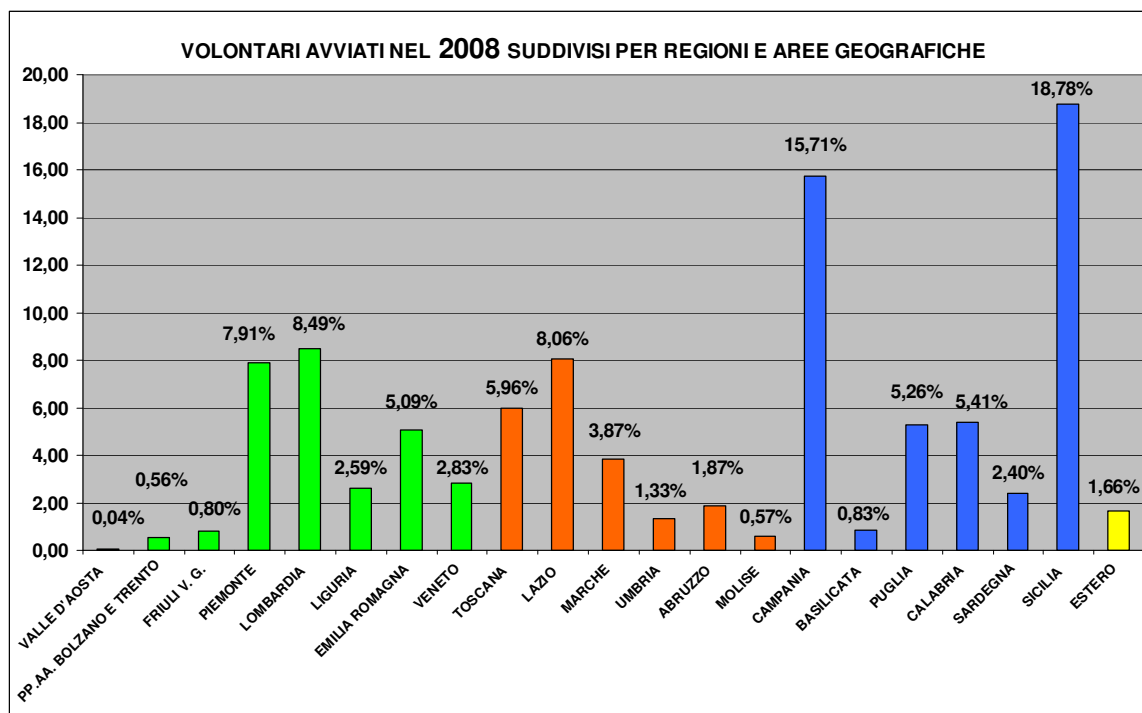

VOLONTARI AVVIATI NEL 2008 SUDDIVISI PER REGIONI E AREE GEOGRAFICHE:

	NORD ITALIA
	CENTRO ITALIA
	SUD E ISOLE
	ESTERO

VOLONTARI AVVIATI NEL 2008 SUDDIVISI PER SETTORI D'IMPIEGO ED AREE GEOGRAFICHE

SETTORI D'IMPIEGO	ITALIA NORD		ITALIA CENTRO		ITALIA SUD e ISOLE		TOTALE GENERALE	
	V.A.	%	V.A.	%	V.A.	%	V.A.	%
ASSISTENZA	4.580	27,22	3.887	23,10	8.357	49,67	16.824	100,00
TOTALE ASSISTENZA	4.580	27,22	3.887	23,10	8.357	49,67	16.824	100,00
EDUCAZIONE E PROMOZIONE CULTURALE	1.590	33,69	963	20,40	2.167	45,91	4.720	100,00
PATRIMONIO ARTISTICO CULTURALE	1.223	36,13	562	16,60	1.600	47,27	3.385	100,00
TOTALE CULTURA E EDUCAZIONE	2.813	34,71	1.525	18,82	3.767	46,48	8.105	100,00