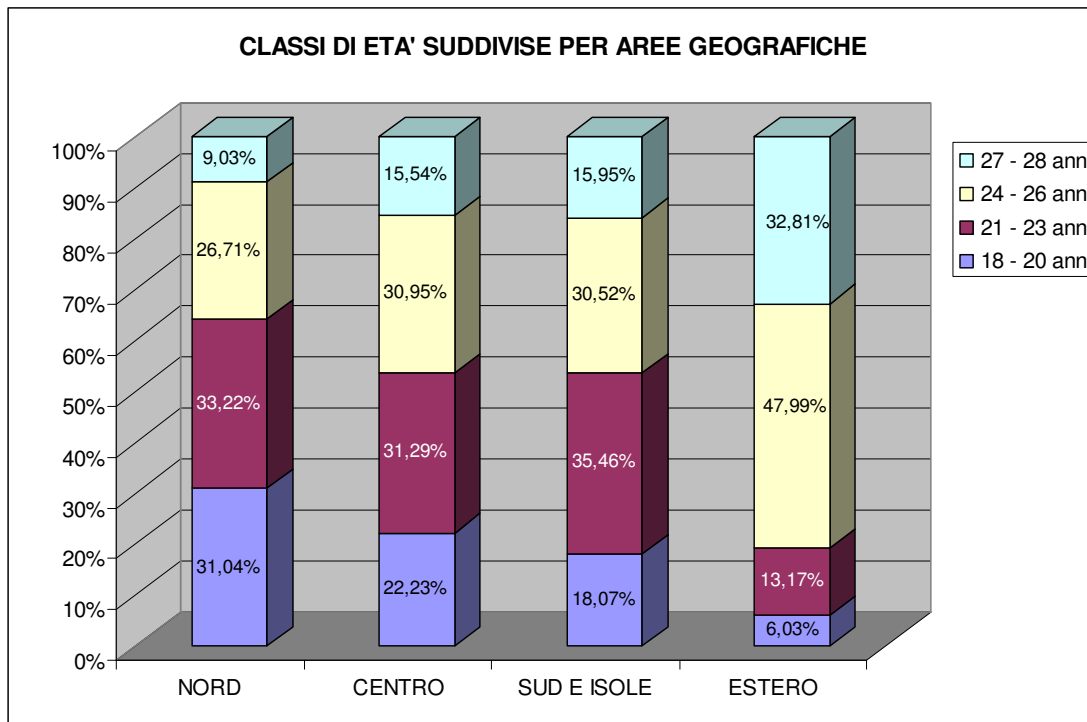

- Africa 133 29,69%
- America Nord 2 0,45%
- America Centrale 25 5,58%
- America Sud 160 35,71%
- Asia 21 4,69%
- Europa Occidentale 54 12,05%
- Europa Est 53 11,83%

- Ripartizione per aree di intervento dei 448 volontari in SCN all'estero:

- Ripartizione dei volontari avviati nel 2008 per sesso:

- Maschi 8.740 32,36%
- Femmine 18.271 67,64%

- Ripartizione dei **27.011** volontari avviati al SCN nel 2008 per classi di età:

CLASSI DI ETÀ'	2008	
	V.A.	%
18 - 20 ANNI	6.062	22,44
21 - 23 ANNI	9.063	33,56
24 - 26 ANNI	8.055	29,82
27 - 28 ANNI	3.831	14,18
TOTALE	27.011	100,00

- Ripartizione dei **26.563** volontari avviati al servizio **in Italia** per classi di età:

- dai 18 ai 20 anni 6.035 22,72%
- dai 21 ai 23 anni 9.004 33,90%
- dai 24 ai 26 anni 7.840 29,51%
- dai 27 ai 28 anni 3.684 13,87%

- Ripartizione dei **448** volontari avviati al servizio **all'estero** per classi di età:

- dai 18 ai 20 anni 27 6,03%
- dai 21 ai 23 anni 59 13,17%
- dai 24 ai 26 anni 215 47,99%
- dai 27 ai 28 anni 147 32,81%