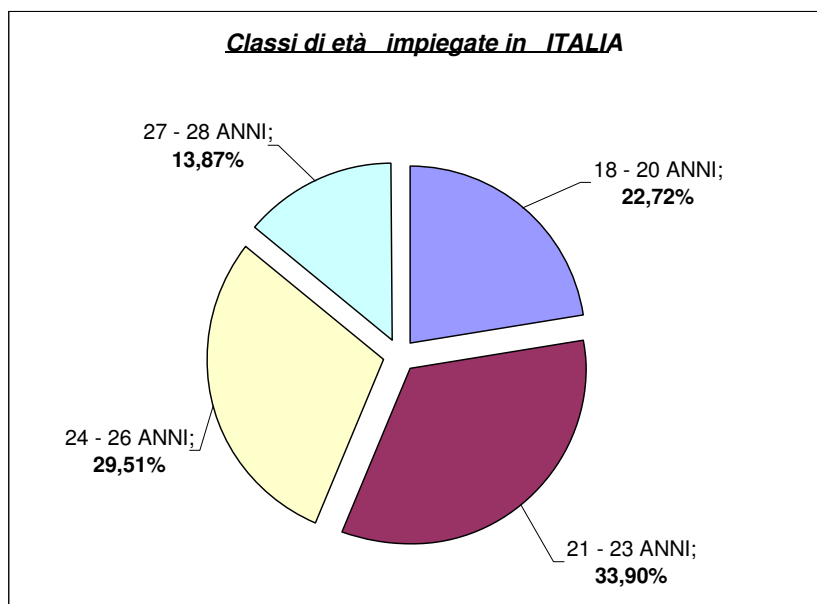

	ITALIA		ESTERO	
	26.563	98,34	448	1,66
TOTALE GENERALE			27.011	100,00

- Riepilogo dei settori d'impiego dei volontari avviati nel 2008 suddivisi per aree geografiche:

VOLONTARI AVVIATI AL SCN ALL'ESTERO NEL 2008: 448

- Africa 133 29,69%
- America Nord 2 0,45%
- America Centrale 25 5,58%
- America Sud 160 35,71%
- Asia 21 4,69%
- Europa Occidentale 54 12,05%
- Europa Est 53 11,83%

- Ripartizione per aree di intervento dei 448 volontari in SCN all'estero:

- Ripartizione dei volontari avviati nel 2008 per sesso:

- Maschi 8.740 32,36%
- Femmine 18.271 67,64%

- Ripartizione dei **27.011** volontari avviati al SCN nel 2008 per classi di età:

CLASSI DI ETÀ'	2008	
	V.A.	%
18 - 20 ANNI	6.062	22,44
21 - 23 ANNI	9.063	33,56
24 - 26 ANNI	8.055	29,82
27 - 28 ANNI	3.831	14,18
TOTALE	27.011	100,00

- Ripartizione dei **26.563** volontari avviati al servizio **in Italia** per classi di età:

- dai 18 ai 20 anni 6.035 22,72%
- dai 21 ai 23 anni 9.004 33,90%
- dai 24 ai 26 anni 7.840 29,51%
- dai 27 ai 28 anni 3.684 13,87%