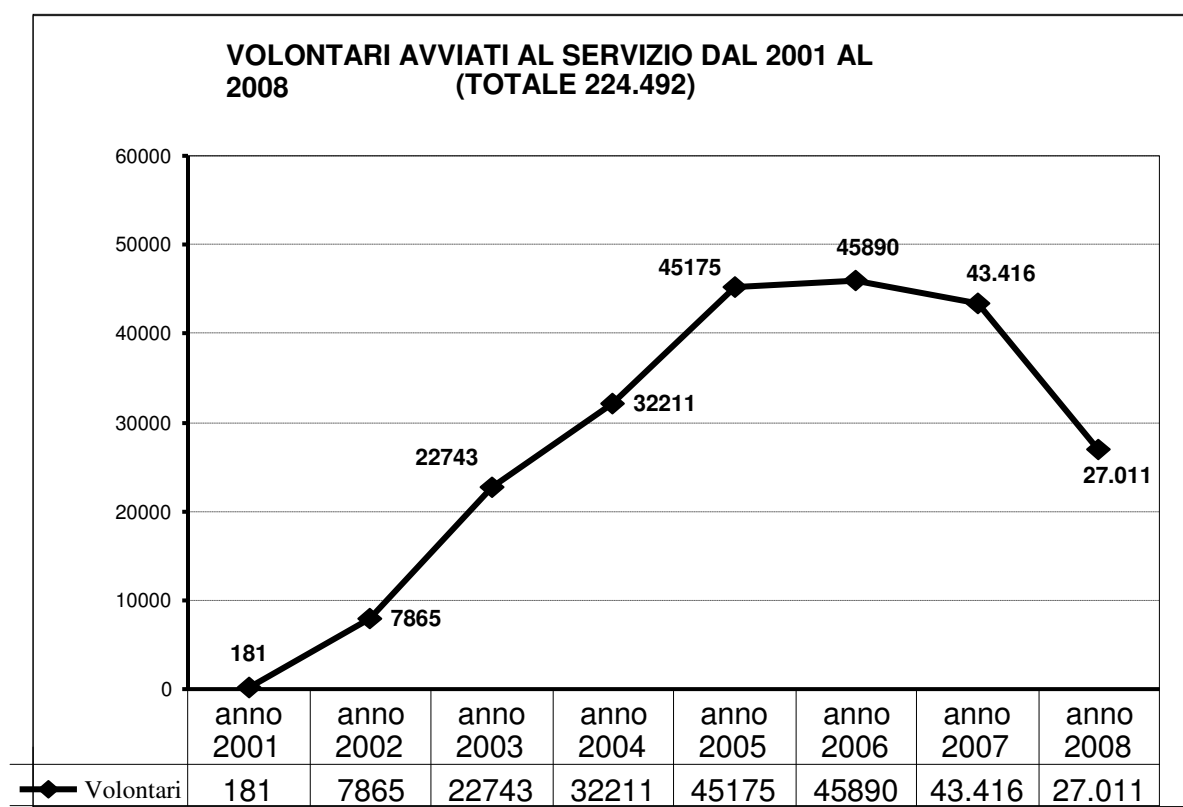

VOLONTARI AVVIATI AL SERVIZIO CIVILE NAZIONALE

Il numero di volontari avviati al servizio dal 2001 al 2008 è stato di 224.492 giovani.

- Dettaglio annuale dei volontari avviati al servizio:

- Anno 2001 181 volontari avviati
- Anno 2002 7.865 volontari avviati
- Anno 2003 22.743 volontari avviati
- Anno 2004 32.211 volontari avviati
- Anno 2005 45.175 volontari avviati
- Anno 2006 45.890 volontari avviati
- Anno 2007 43.416 volontari avviati
- Anno 2008 27.011 volontari avviati