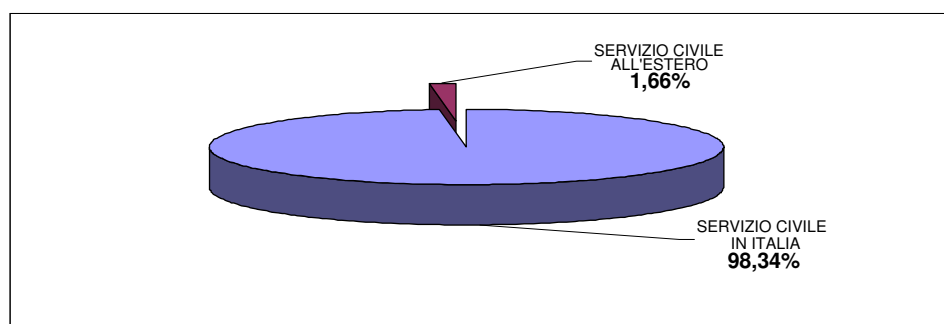

RIPARTIZIONE GEOGRAFICA DEI VOLONTARI AVVIATI AL SCN NEL 2008

Nell'anno 2008 sono stati avviati al SCN in Italia 26.563 giovani e all'estero 448 giovani.

- Distribuzione dei volontari avviati nel 2008 per il SCN in Italia e all'estero: