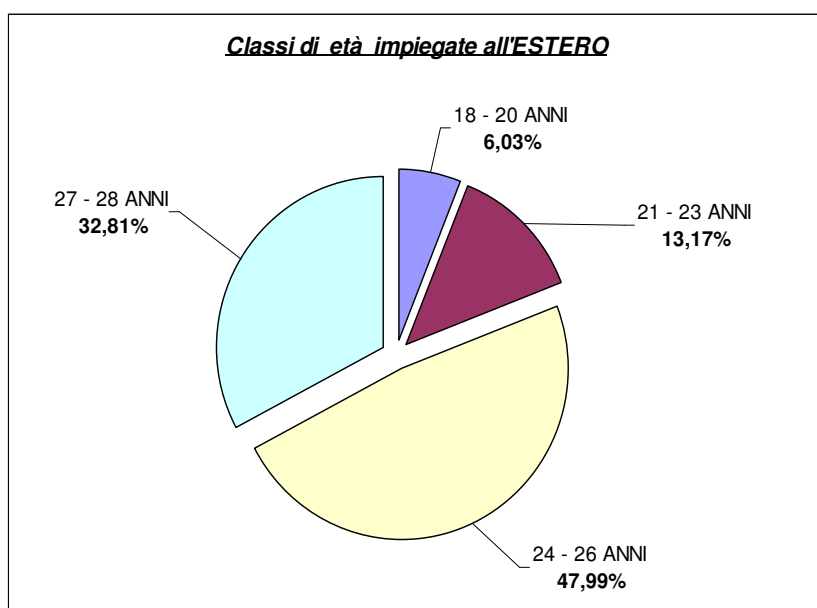

- Ripartizione dei **448** volontari avviati al servizio **all'estero** per classi di età:

- dai 18 ai 20 anni   27   6,03%
- dai 21 ai 23 anni   59   13,17%
- dai 24 ai 26 anni   215   47,99%
- dai 27 ai 28 anni   147   32,81%