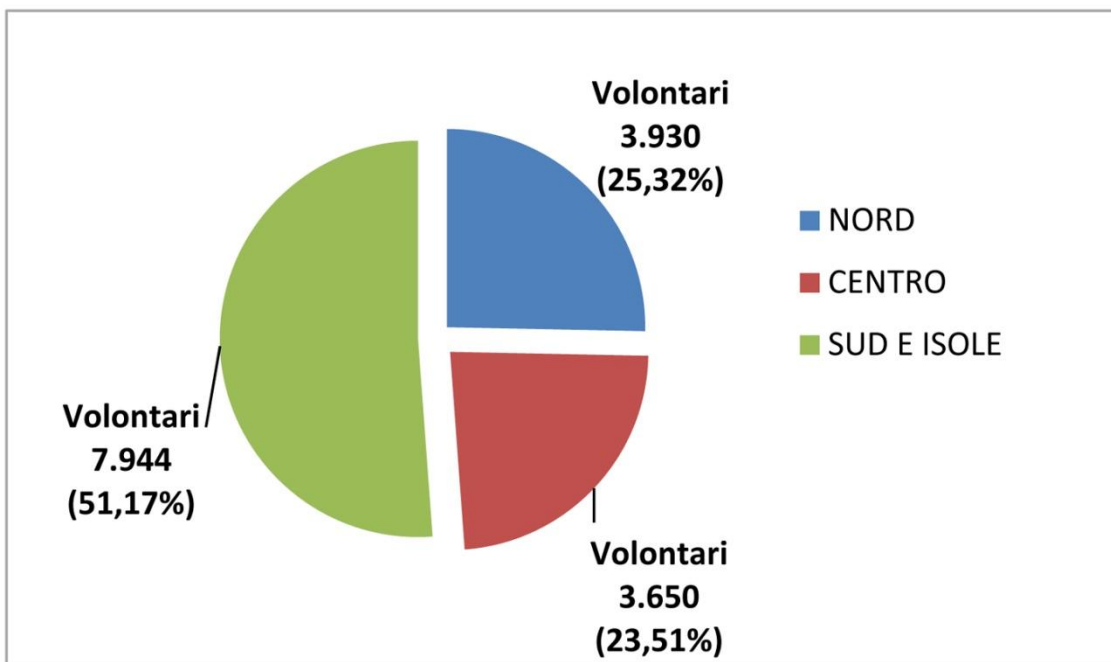

VOLONTARI AVVIATI AL SCN IN ITALIA E ALL'ESTERO NELL'ANNO 2011

Al 31 dicembre 2011 sono avviati al SCN **15.939** volontari, di cui **15.524** in Italia e **415** all'estero.

ITALIA

Ripartizione per regioni ed aree geografiche dei volontari avviati in Italia nel 2011.

REGIONI ED AREE GEOGRAFICHE	2011	
	valore	%
VALLE D'AOSTA	2	0,01
PP.AA. BOLZANO - TRENTO	41	0,26
FRIULI VENEZIA GIULIA	113	0,73
PIEMONTE	733	4,72
LOMBARDIA	1.066	6,87
LIGURIA	355	2,29
EMILA ROMAGNA	907	5,84
VENETO	713	4,59
TOTALE NORD	3.930	25,32
TOSCANA	1.289	8,30
LAZIO	1.072	6,91
MARCHE	471	3,03
UMBRIA	222	1,43
ABRUZZO	410	2,64
MOLISE	186	1,20
TOTALE CENTRO	3.650	23,51
CAMPANIA	2.576	16,59
BASILICATA	242	1,56
PUGLIA	1.066	6,87
CALABRIA	782	5,04
SARDEGNA	372	2,40
SICILIA	2.906	18,72
TOTALE SUD E ISOLE	7.944	51,17
TOTALE ITALIA	15.524	100,00

Ripartizione per regioni ed aree geografiche