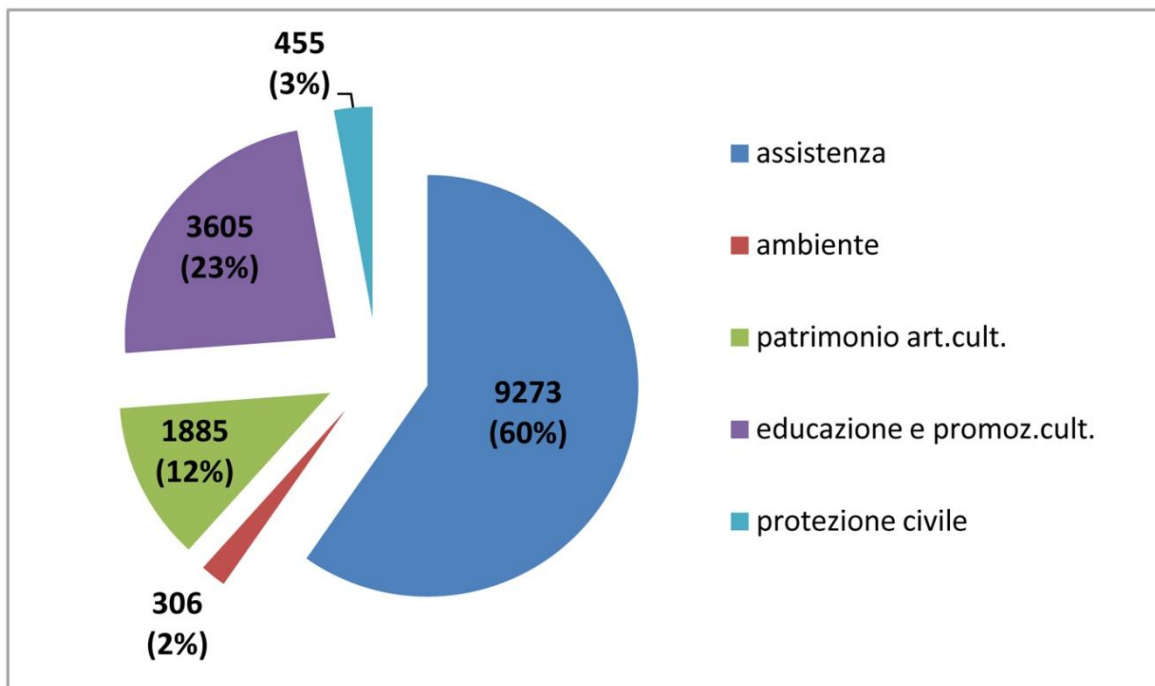

Ripartizione per settori d'impiego ed aree geografiche