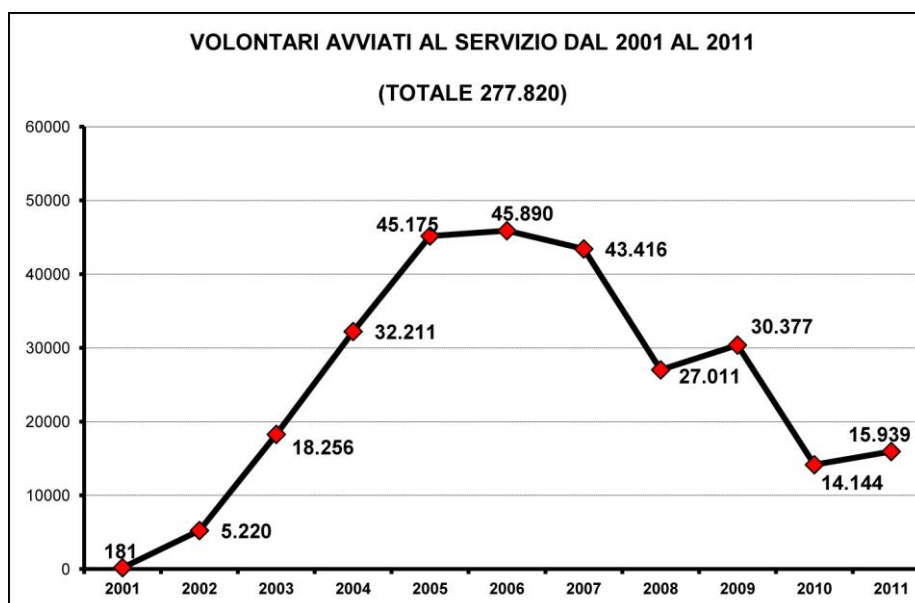

Posti di volontario messi a bando

Il numero dei **posti di volontario messi a bando** dal 2001 al 2011 è di **319.340** giovani.

Dettaglio annuale dei **posti di volontario messi a disposizione per** singoli bandi di SCN

Anno	Posti messi a bando	Totale
2001	396	396
2002	1° bando ordinario 1.095	
	2° bando ordinario 3.412	
	3° bando ordinario 821	
	4° bando ordinario 8.147	
	5° bando ordinario 2.604	16.079
2003	1° bando ordinario 10.929	
	1° bando straord. 39	
	2° bando ordinario 18.845	
	3° bando ordinario 6.084	35.897
2004	1° bando ordinario 275	
	2° bando ordinario 14.284	14.559
2005	1° bando straord. 866	
	2° bando straord. 867	
	1° bando ordinario 36.138	
	3° bando straord. 1.145	
	4° bando straord. 535	39.551
2006	1° bando straord. 793	
	2° bando straord. 428	
	1° bando ordinario 45.248	
	3° bando straord. 972	
	2° bando ordinario 8.082	
	4° bando straord. 1.596	57.119
2007	1° bando ordinario 38.922	
	2° bando ordinario 10.357	
	bando Napoli-Prov. 1.994	51.273
2008	1° bando ordinario 34.104	
	1° bando straord. 1.736	35.840
2009	1° bando ordinario 27.145	
	1° bando straord. 469	
	bando Abruzzo 154	27.768
2010	1° bando ordinario 19.627	
	1° bando straord. 897	
	2° bando straord. 177	20.701
2011	1° bando ordinario 20.123	
	bando Albania 6	
	bando autofinanziato 28	20.157

Numero di volontari avviati al Servizio

Il numero di volontari **avviati** al servizio dal 2001 al 2011 è di **277.820** giovani.

Dettaglio annuale dei volontari di SCN avviati al Servizio:

- Anno 2001 181
- Anno 2002 5.220
- Anno 2003 18.256
- Anno 2004 32.211
- Anno 2005 45.175
- Anno 2006 45.890
- Anno 2007 43.416
- Anno 2008 27.011
- Anno 2009 30.377
- Anno 2010 14.144
- Anno 2011 15.939