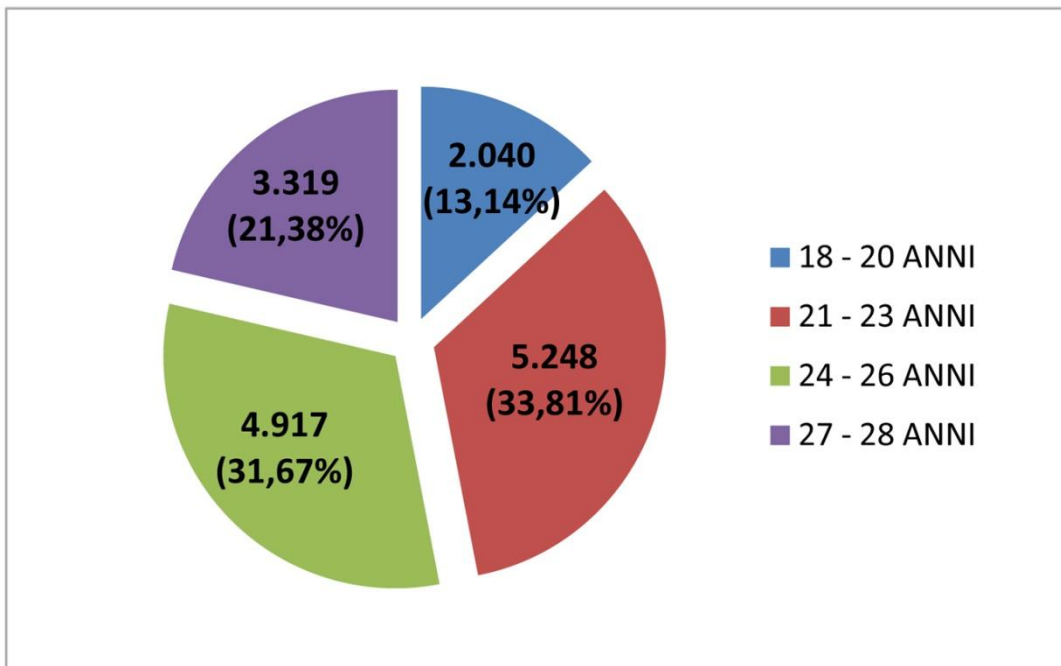

Ripartizione per classi di età