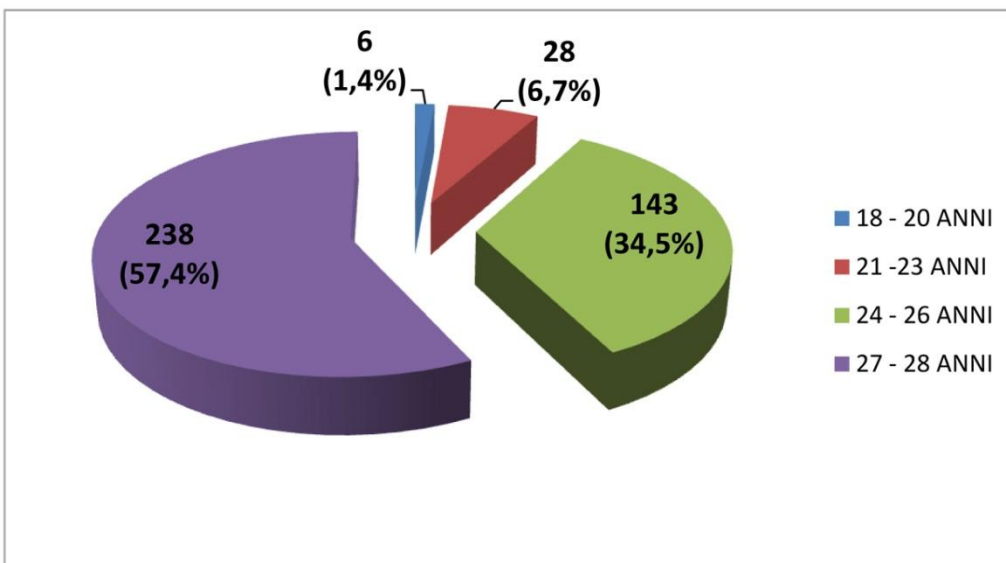

VOLONTARI AVVIATI AL SCN IN ITALIA E ALL'ESTERO NELL'ANNO 2011

Al 31 dicembre 2011 sono avviati al SCN **15.939** volontari, di cui **15.524** in Italia e **415** all'estero.

ITALIA

Ripartizione per regioni ed aree geografiche dei volontari avviati in Italia nel 2011.

Ripartizione per regioni ed aree geografiche

Ripartizione per settori d'impiego ed aree geografiche

Ripartizione per classi di età

Ripartizione per titoli di studio

ESTERO

RIPARTIZIONE PER MACRO AREE GEOGRAFICHE DEI VOLONTARI AVVIATI ALL'ESTERO NEL 2011

Area Geografica	Volontari avviati
AFRICA	144
AMERICA	187
ASIA	23
EUROPA	61
TOTALE	415

Ripartizione per aree di intervento

Ripartizione per classi di età

Ripartizione per titoli di studio