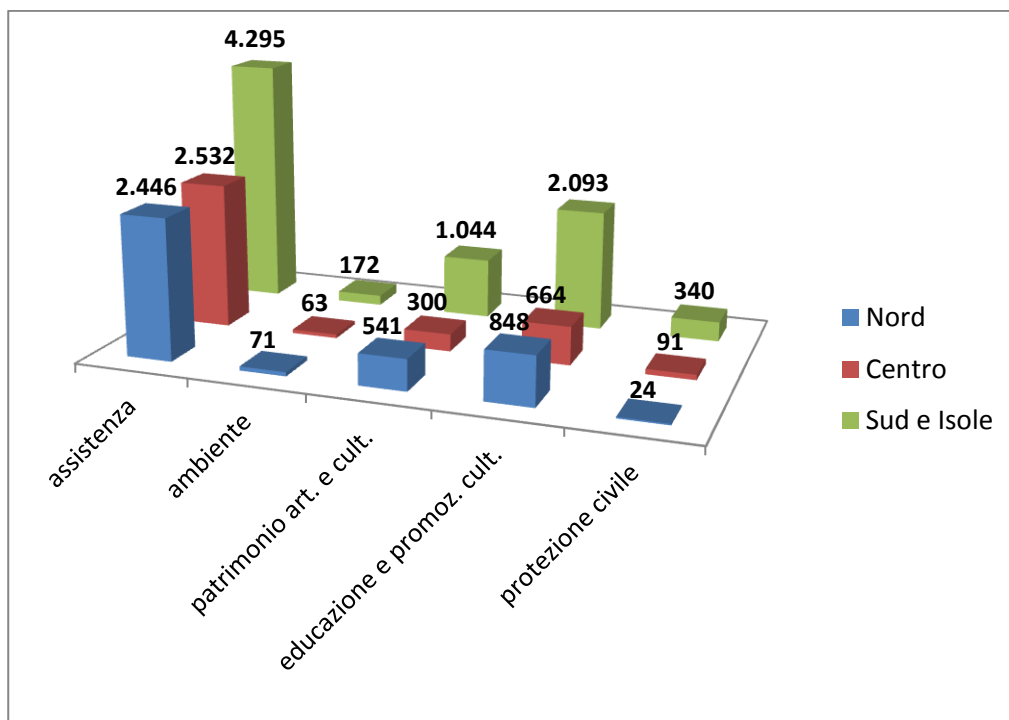

Ripartizione per settori d'impiego ed aree geografiche