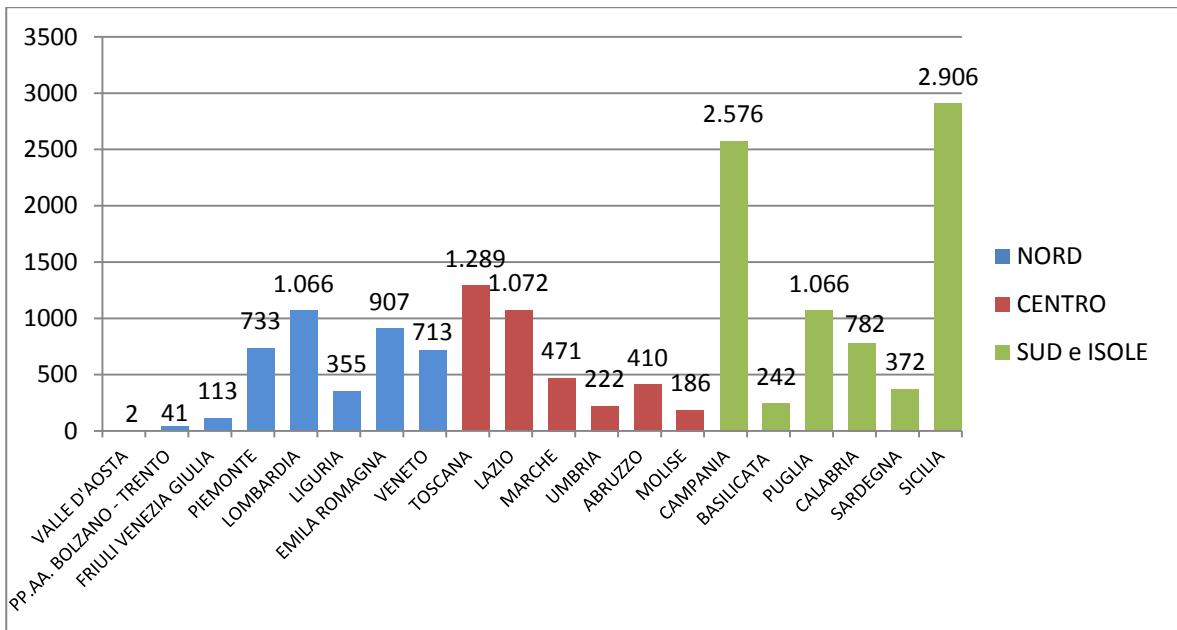

VOLONTARI AVVIATI AL SCN IN ITALIA E ALL'ESTERO NELL'ANNO 2011

Al 31 dicembre 2011 sono avviati al SCN **15.939** volontari, di cui **15.524** in Italia e **415** all'estero.

ITALIA

Ripartizione per regioni ed aree geografiche dei volontari avviati in Italia nel 2011.

REGIONI ED AREE GEOGRAFICHE	2011	
	valore	%
VALLE D'AOSTA	2	0,01
PP.AA. BOLZANO - TRENTO	41	0,26
FRIULI VENEZIA GIULIA	113	0,73
PIEMONTE	733	4,72
LOMBARDIA	1.066	6,87
LIGURIA	355	2,29
EMILA ROMAGNA	907	5,84
VENETO	713	4,59
TOTALE NORD	3.930	25,32
TOSCANA	1.289	8,30
LAZIO	1.072	6,91
MARCHE	471	3,03
UMBRIA	222	1,43
ABRUZZO	410	2,64
MOLISE	186	1,20
TOTALE CENTRO	3.650	23,51
CAMPANIA	2.576	16,59
BASILICATA	242	1,56
PUGLIA	1.066	6,87
CALABRIA	782	5,04
SARDEGNA	372	2,40
SICILIA	2.906	18,72
TOTALE SUD E ISOLE	7.944	51,17
TOTALE ITALIA	15.524	100,00

Ripartizione per regioni ed aree geografiche