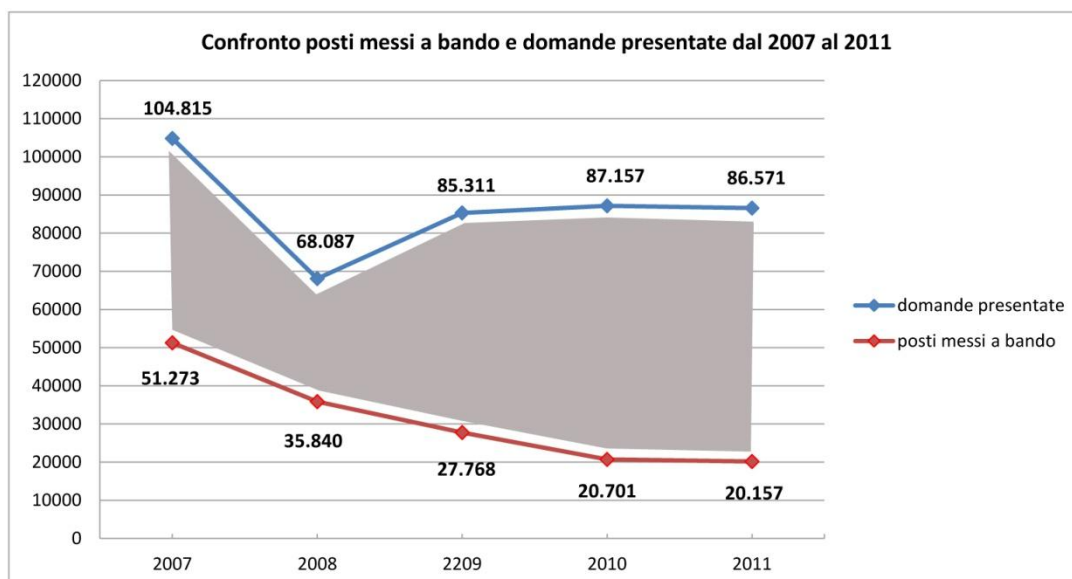

Presidenza del Consiglio dei Ministri
Ufficio Nazionale per il servizio civile

Volontari 2011

In questa sezione è possibile prendere visione dei dati inerenti ai volontari di SCN.
I dati sono aggiornati al 31 dicembre 2011.

Posti di volontario messi a bando

Il numero dei **posti di volontario messi a bando** dal 2001 al 2011 è di **319.340** giovani.

Dettaglio annuale dei **posti di volontario messi a disposizione per** singoli bandi di SCN

Anno	Posti messi a bando	Totale
2001	396	396
2002	1° bando ordinario 1.095	
	2° bando ordinario 3.412	
	3° bando ordinario 821	
	4° bando ordinario 8.147	
	5° bando ordinario 2.604	16.079
2003	1° bando ordinario 10.929	
	1° bando straord. 39	
	2° bando ordinario 18.845	
	3° bando ordinario 6.084	35.897
2004	1° bando ordinario 275	
	2° bando ordinario 14.284	14.559
2005	1° bando straord. 866	
	2° bando straord. 867	
	1° bando ordinario 36.138	
	3° bando straord. 1.145	
	4° bando straord. 535	39.551
2006	1° bando straord. 793	
	2° bando straord. 428	
	1° bando ordinario 45.248	
	3° bando straord. 972	
	2° bando ordinario 8.082	
	4° bando straord. 1.596	57.119
2007	1° bando ordinario 38.922	
	2° bando ordinario 10.357	
	bando Napoli-Prov. 1.994	51.273
2008	1° bando ordinario 34.104	
	1° bando straord. 1.736	35.840
2009	1° bando ordinario 27.145	
	1° bando straord. 469	
	bando Abruzzo 154	27.768
2010	1° bando ordinario 19.627	
	1° bando straord. 897	
	2° bando straord. 177	20.701
2011	1° bando ordinario 20.123	
	bando Albania 6	
	bando autofinanziato 28	20.157

Numero di volontari avviati al Servizio

Il numero di volontari **avviati** al servizio dal 2001 al 2011 è di **277.820** giovani.

Dettaglio annuale dei volontari di SCN avviati al Servizio:

- Anno 2001 181
- Anno 2002 5.220
- Anno 2003 18.256
- Anno 2004 32.211
- Anno 2005 45.175
- Anno 2006 45.890
- Anno 2007 43.416
- Anno 2008 27.011
- Anno 2009 30.377
- Anno 2010 14.144
- Anno 2011 15.939