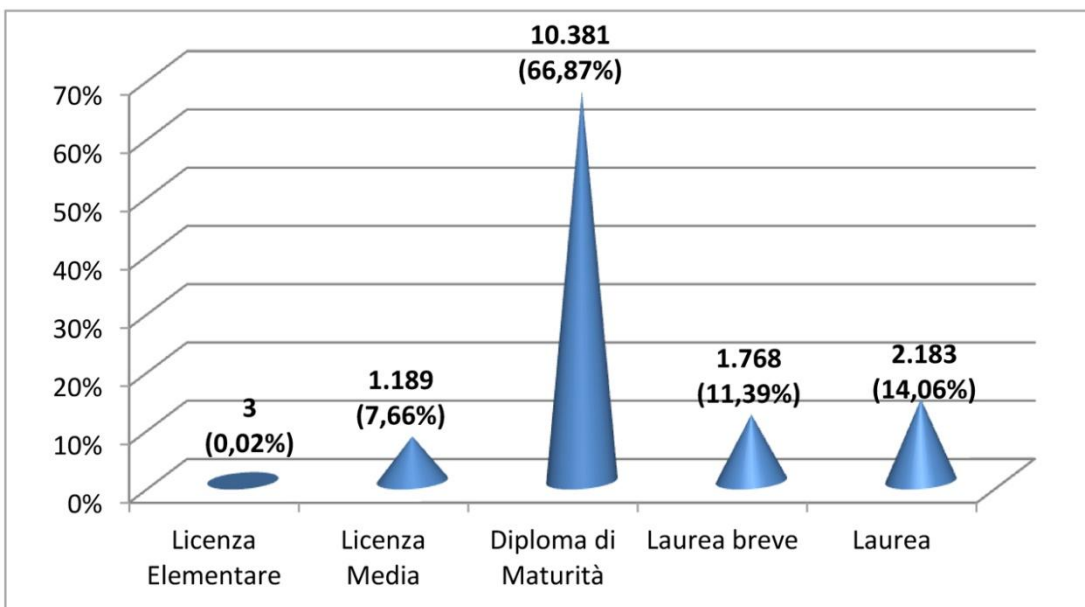

VOLONTARI AVVIATI AL SCN IN ITALIA E ALL'ESTERO NELL'ANNO 2011

Al 31 dicembre 2011 sono avviati al SCN **15.939** volontari, di cui **15.524** in Italia e **415** all'estero.

ITALIA

Ripartizione per regioni ed aree geografiche dei volontari avviati in Italia nel 2011.

REGIONI ED AREE GEOGRAFICHE	2011	
	valore	%
VALLE D'AOSTA	2	0,01
PP.AA. BOLZANO - TRENTO	41	0,26
FRIULI VENEZIA GIULIA	113	0,73
PIEMONTE	733	4,72
LOMBARDIA	1.066	6,87
LIGURIA	355	2,29
EMILA ROMAGNA	907	5,84
VENETO	713	4,59
TOTALE NORD	3.930	25,32
TOSCANA	1.289	8,30
LAZIO	1.072	6,91
MARCHE	471	3,03
UMBRIA	222	1,43
ABRUZZO	410	2,64
MOLISE	186	1,20
TOTALE CENTRO	3.650	23,51
CAMPANIA	2.576	16,59
BASILICATA	242	1,56
PUGLIA	1.066	6,87
CALABRIA	782	5,04
SARDEGNA	372	2,40
SICILIA	2.906	18,72
TOTALE SUD E ISOLE	7.944	51,17
TOTALE ITALIA	15.524	100,00

Ripartizione per regioni ed aree geografiche

Ripartizione per settori d'impiego ed aree geografiche

Ripartizione per classi di età

Ripartizione per titoli di studio

ESTERO

RIPARTIZIONE PER MACRO AREE GEOGRAFICHE DEI VOLONTARI AVVIATI ALL'ESTERO NEL 2011

Area Geografica	Volontari avviati
AFRICA	144
AMERICA	187
ASIA	23
EUROPA	61
TOTALE	415

Ripartizione per aree di intervento

Ripartizione per classi di età

Ripartizione per titoli di studio