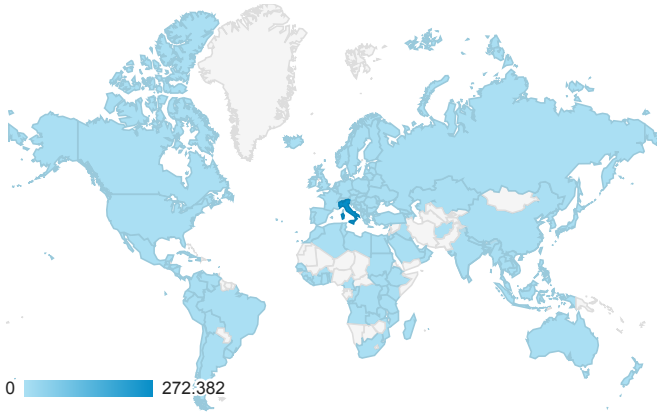

Servizio Civile Nazionale

1 gen 2018 - 26 mar 2018

Tutti gli utenti
100,00% Sessioni

Traffico su cellulari e tablet
52,73% Sessioni

Sessioni e Accessi

Utenti

Accessi/Visualizzazioni di pagina

Sessioni per Browser

Tutti gli utenti

Traffico su cellulari e tablet