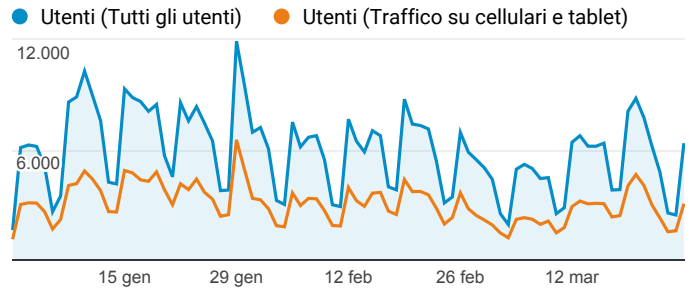

Servizio Civile Nazionale

1 gen 2018 - 26 mar 2018

Tutti gli utenti
100,00% Sessioni

Traffico su cellulari e tablet
52,73% Sessioni

Sessioni e Accessi

Utenti

Accessi/Visualizzazioni di pagina

Sessioni per Browser

Tutti gli utenti

Traffico su cellulari e tablet