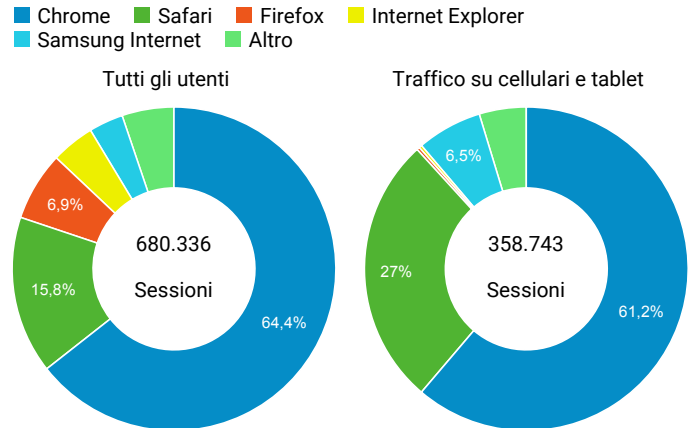

Servizio Civile Nazionale

1 gen 2018 - 26 mar 2018

Tutti gli utenti
100,00% Sessioni

Traffico su cellulari e tablet
52,73% Sessioni

Sessioni e Accessi

Utenti

Accessi/Visualizzazioni di pagina

Sessioni per Browser

Tutti gli utenti

Traffico su cellulari e tablet