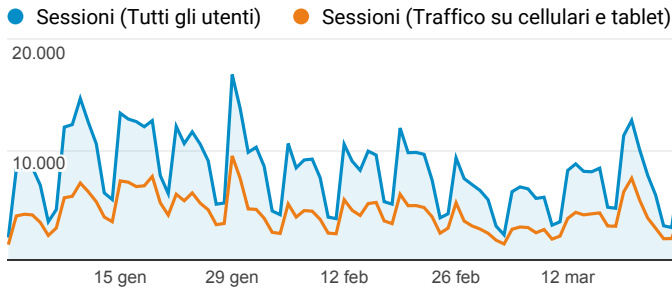

Servizio Civile Nazionale

1 gen 2018 - 26 mar 2018

Tutti gli utenti
100,00% Sessioni

Traffico su cellulari e tablet
52,73% Sessioni

Sessioni e Accessi

Utenti

Accessi/Visualizzazioni di pagina

Sessioni per Browser

Tutti gli utenti

Traffico su cellulari e tablet