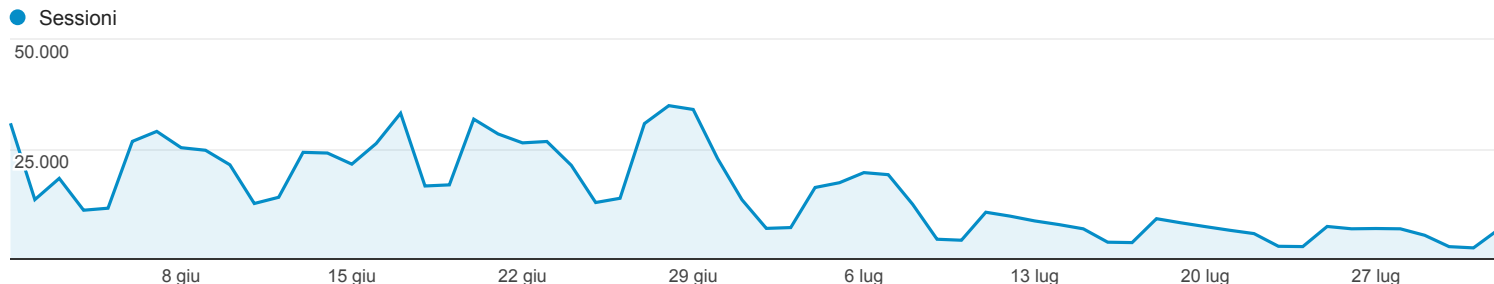

01 giu 2016 - 01 ago 2016

Panoramica del pubblico

Tutti gli utenti
100,00% Sessioni

Panoramica

Sessioni
942.729

Utenti
449.562

Visualizzazioni di pagina
5.561.658

Pagine/sessione
5,90

Durata sessione media
00:04:06

Frequenza di rimbalzo
39,24%

% nuove sessioni
42,79%

■ Returning Visitor ■ New Visitor

Lingua	Sessioni	% Sessioni
1. it	558.562	59,25%
2. it-it	359.322	38,12%
3. en-us	11.843	1,26%
4. en-gb	3.375	0,36%
5. en	2.577	0,27%
6. es	1.274	0,14%
7. fr	1.003	0,11%
8. es-es	697	0,07%
9. de	470	0,05%
10. fr-fr	425	0,05%