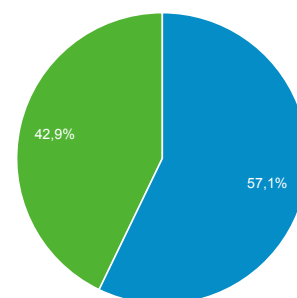

01 giu 2016 - 01 ago 2016

Panoramica del pubblico

Tutti gli utenti
100,00% Sessioni

Panoramica

Sessioni
942.729

Utenti
449.562

Visualizzazioni di pagina
5.561.658

Pagine/sessione
5,90

Durata sessione media
00:04:06

Frequenza di rimbalzo
39,24%

% nuove sessioni
42,79%

■ Returning Visitor ■ New Visitor

Lingua	Sessioni	% Sessioni
1. it	558.562	59,25%
2. it-it	359.322	38,12%
3. en-us	11.843	1,26%
4. en-gb	3.375	0,36%
5. en	2.577	0,27%
6. es	1.274	0,14%
7. fr	1.003	0,11%
8. es-es	697	0,07%
9. de	470	0,05%
10. fr-fr	425	0,05%