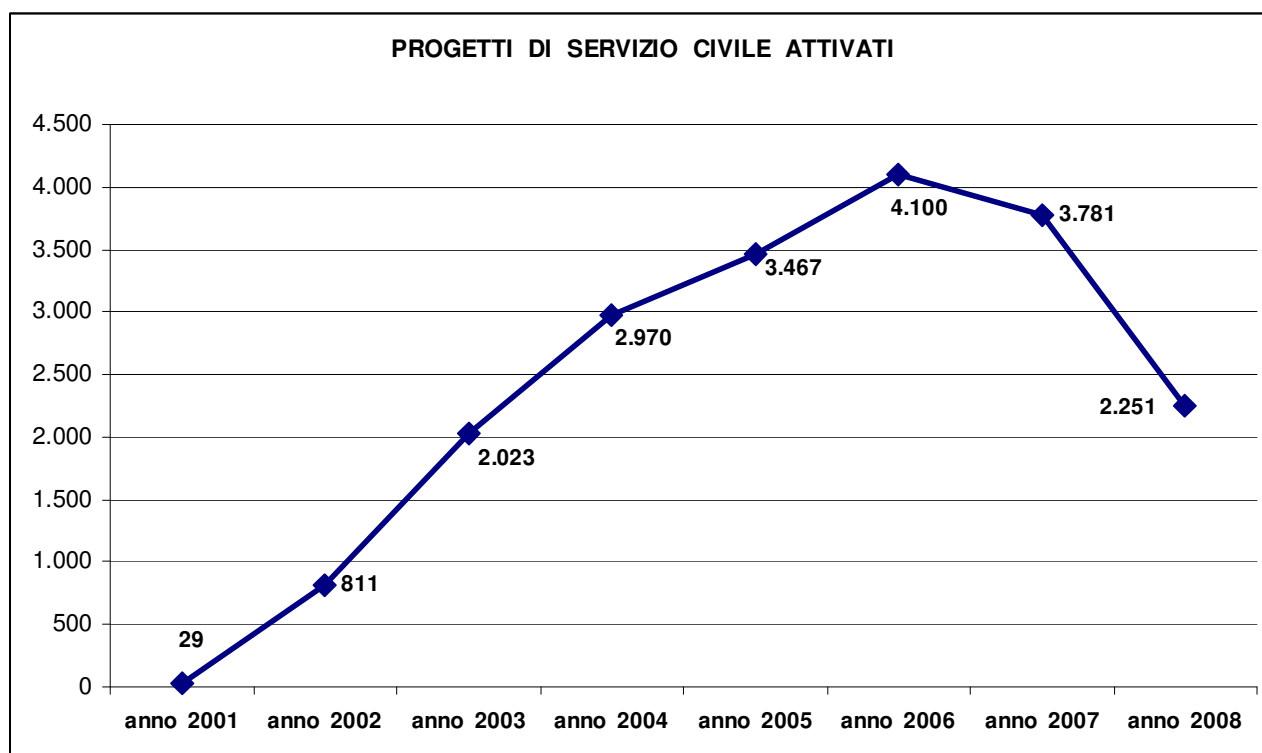

# Progetti

In questa sezione è possibile prendere visione dei dati inerenti i progetti di Servizio Civile Nazionale.

I dati sono aggiornati al 31 dicembre 2008.

I progetti di SCN attivati dal 2001 al 2008 sono così ripartiti:

- Anno 2001: 29 progetti
- Anno 2002: 811 progetti
- Anno 2003: 2.023 progetti
- Anno 2004: 2.970 progetti
- Anno 2005: 3.467 progetti
- Anno 2006: 4.100 progetti
- Anno 2007: 3.781 progetti
- Anno 2008: 2.251 progetti

**Dei 2.251 progetti di SCN attivati nel 2008, 2.209 sono stati attivati in Italia e 42 all'estero.**