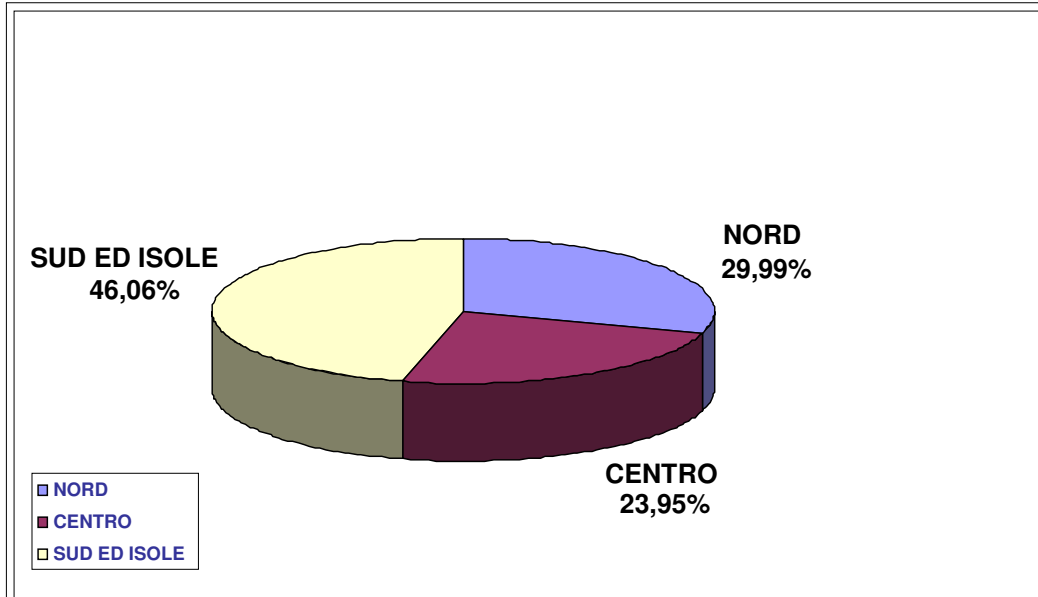

PROGETTI di SCN approvati da realizzare in ITALIA nel 2008

- Ripartizione territoriale dei volontari richiesti per aree geografiche: