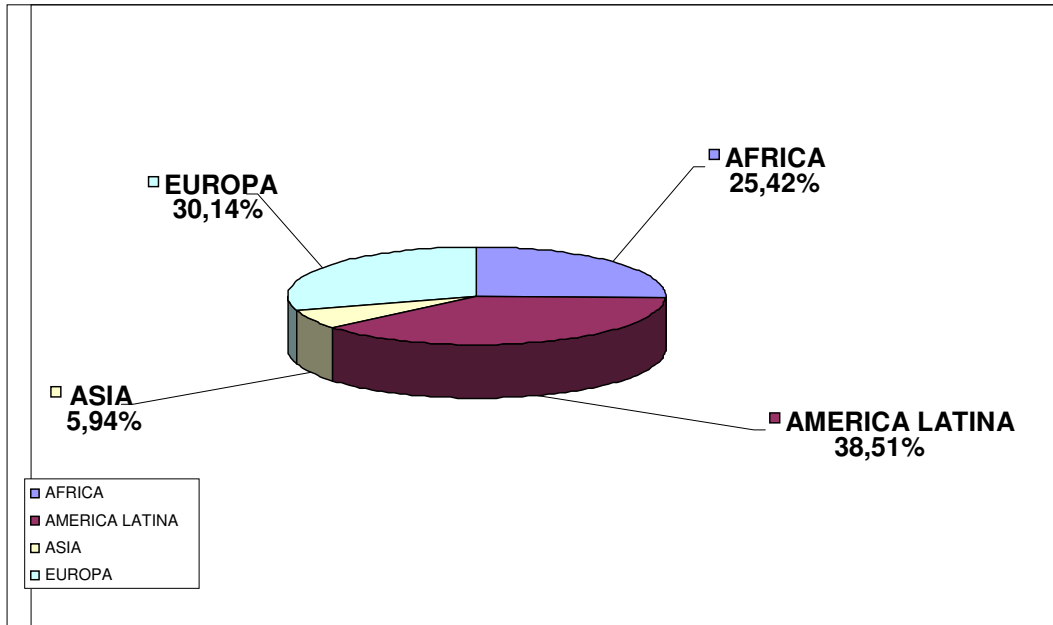

- Anno 2001: 29 progetti
- Anno 2002: 811 progetti
- Anno 2003: 2.023 progetti
- Anno 2004: 2.970 progetti
- Anno 2005: 3.467 progetti
- Anno 2006: 4.100 progetti
- Anno 2007: 3.781 progetti
- Anno 2008: 2.251 progetti

**Dei 2.251 progetti di SCN attivati nel 2008, 2.209 sono stati attivati in Italia e 42 all'estero.**

## PROGETTI di SCN approvati da realizzare in ITALIA nel 2008

- Ripartizione territoriale dei volontari richiesti per aree geografiche:

- Ripartizione dei volontari richiesti per ambiti omogenei:

## - Ripartizione territoriale dei volontari richiesti per aree geografiche: