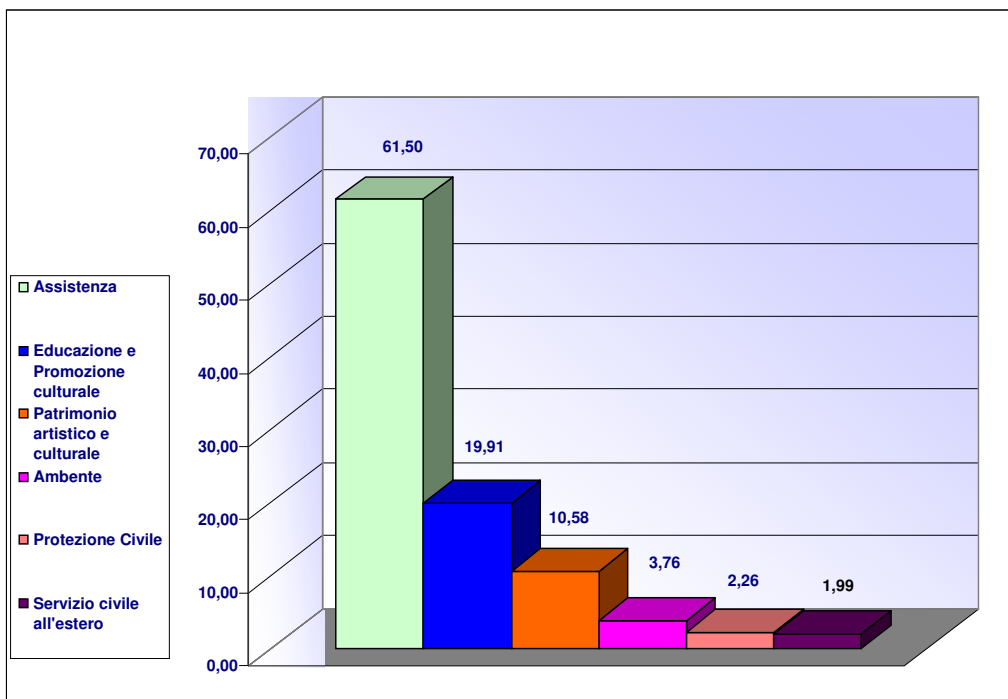

# Progetti

In questa sezione è possibile prendere visione dei dati inerenti i progetti di Servizio Civile Nazionale.

I dati sono aggiornati al 31 dicembre 2008.

I progetti di SCN attivati dal 2001 al 2008 sono così ripartiti:

- Anno 2001: 29 progetti
- Anno 2002: 811 progetti
- Anno 2003: 2.023 progetti
- Anno 2004: 2.970 progetti
- Anno 2005: 3.467 progetti
- Anno 2006: 4.100 progetti
- Anno 2007: 3.781 progetti
- Anno 2008: 2.251 progetti

**Dei 2.251 progetti di SCN attivati nel 2008, 2.209 sono stati attivati in Italia e 42 all'estero.**

## PROGETTI di SCN approvati da realizzare in ITALIA nel 2008

- Ripartizione territoriale dei volontari richiesti per aree geografiche:

- Ripartizione dei volontari richiesti per ambiti omogenei: